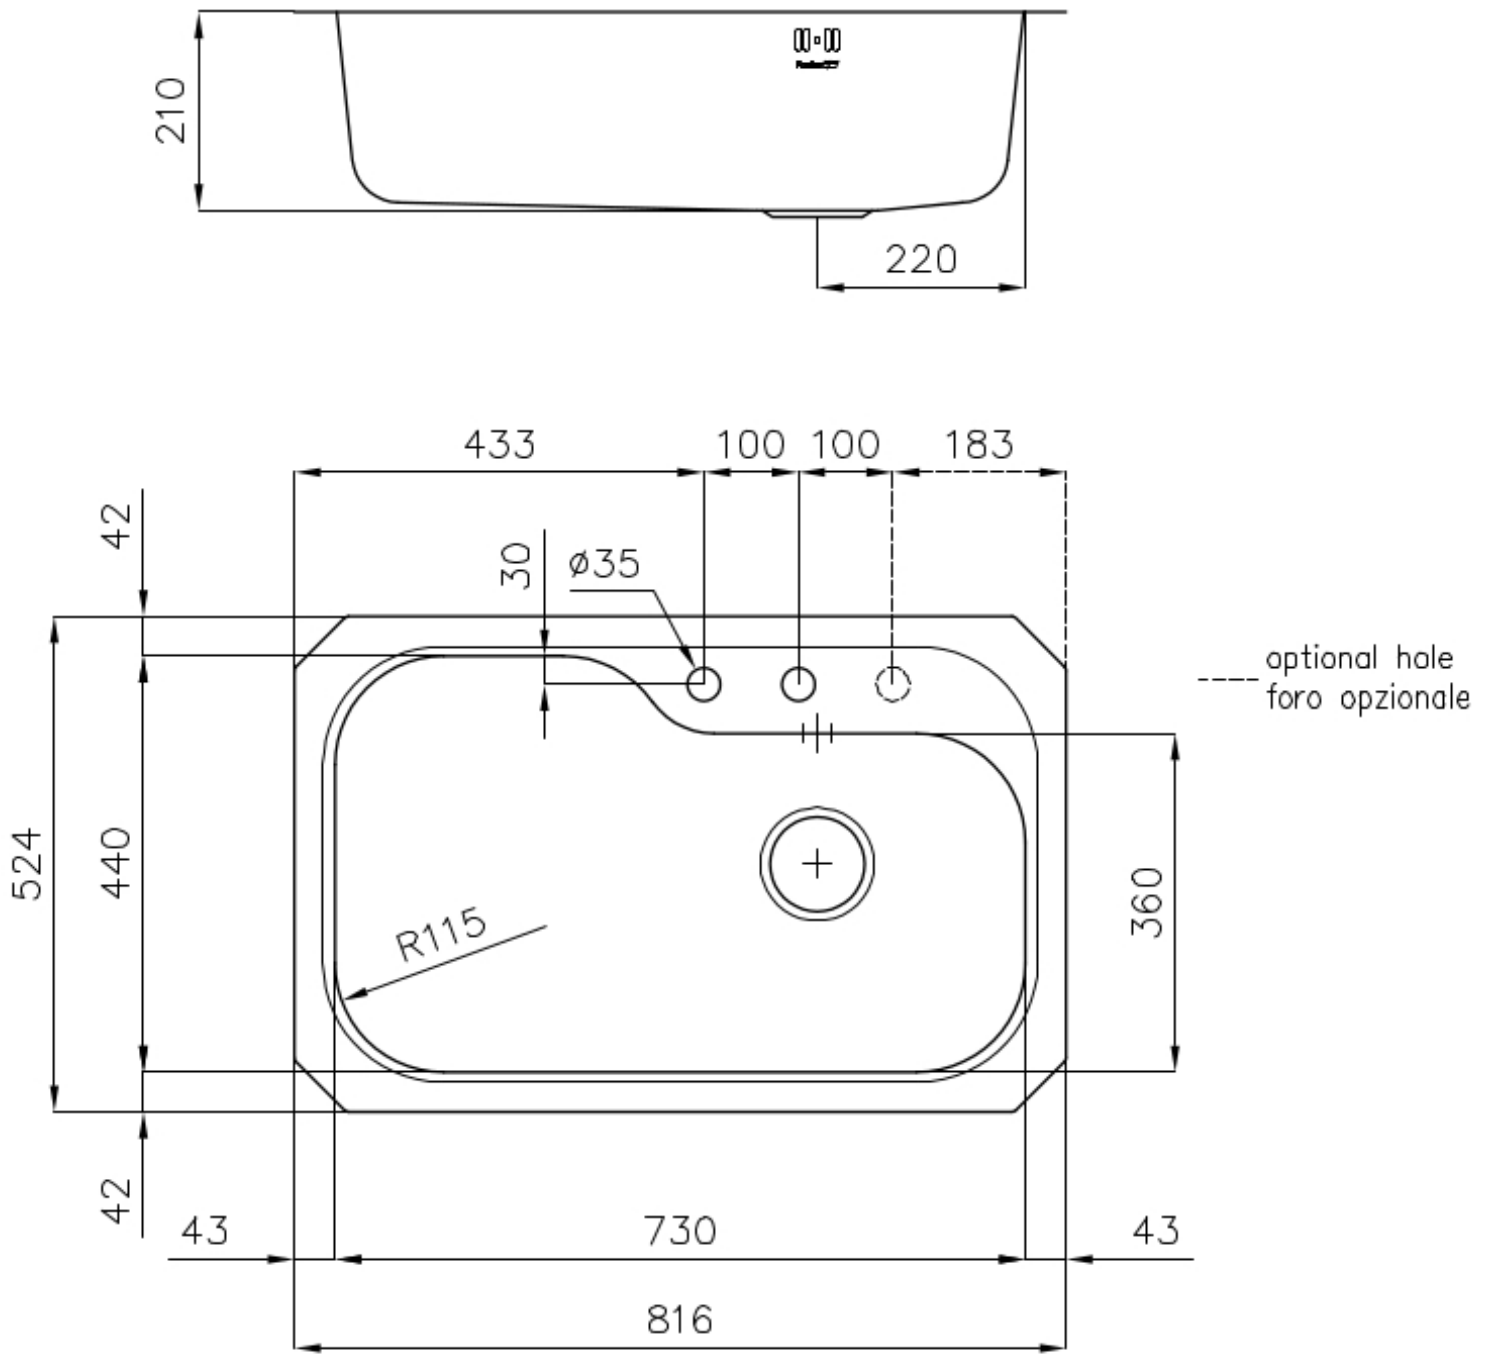

DOUBLE TROU MITIGEUR

Le grand espace robinets est déjà équipé de 2 trous de robinet en standard. Dans le deuxième trou, il est possible d'installer la télécommande de l'écoulement automatique ou, en alternative, un distributeur de savon pratique.

Brossée Foster

Base

80 cm

Dimensions

816x524 mm

Équipement standard

Crochets de fixation, joint, vidange, trop-plein et siphon, Emballage en boîte

Trous mitigeur

2 trous en standard - 3ème trou sur demande

Trou d'encastrement

Voir fiche technique

Égouttoir

Non

Largeur

82 cm

Mesure cuve

730 x 440 mm

Numéro cuves

1 cuve

Vidange

Vidange avec contrôle automatique des relations publiques

DESSINS TECHNIQUES

GALERIE

FOURNI